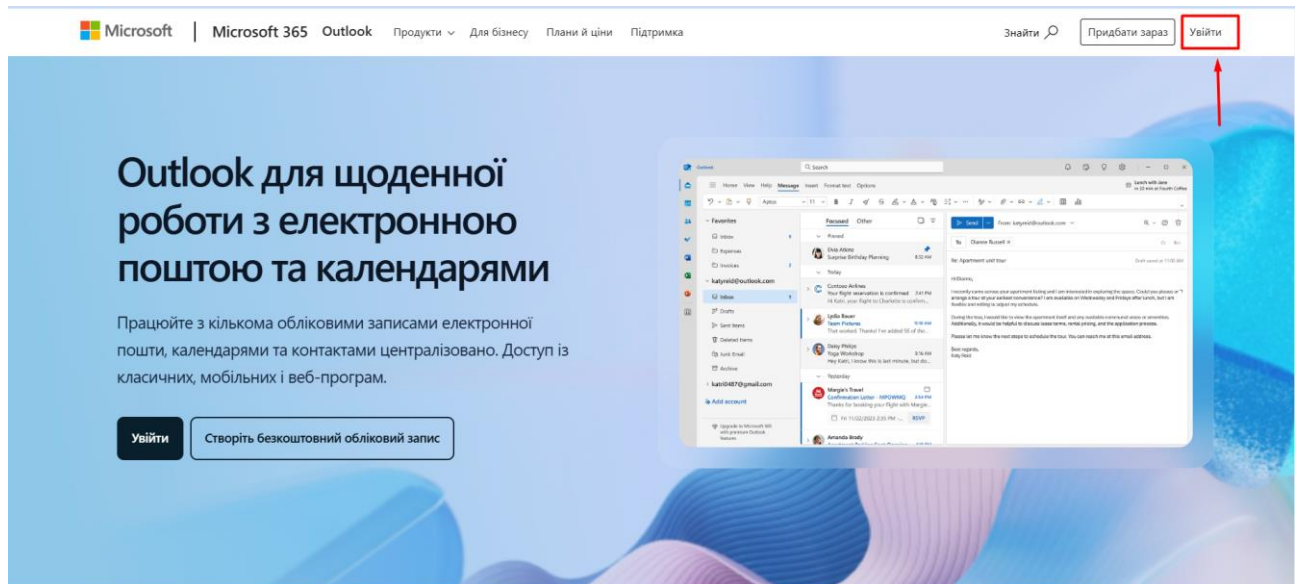

[Не можете отримати доступ до свого облікового запису?](#)

Далі

 Способи входу

Перейдіть у свою
корпоративну пошту
outlook.com
для отримання
детальних вказівок

ЯК ЗАЙТИ НА КОРПОРАТИВНУ ПОШТУ ЛНУП:

1. Відкрийте браузер (наприклад, Chrome, Firefox, Edge).
2. Перейдіть на сайт outlook.com
3. Натисніть кнопку «Увійти»